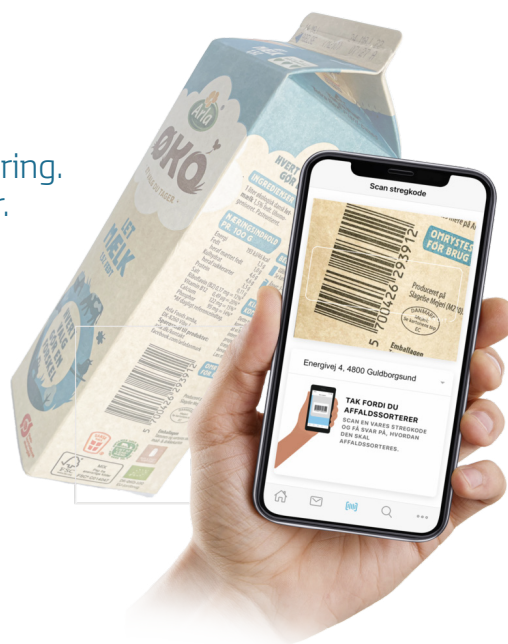

Du kan altid aflevere ekstra glas, metal, papir, pap samt sække med plast og mad- & drikkekartoner på en af REFAs genbrugspladser.

Husk, at farligt affald såsom batterier, pærer, småt elektronik og kemikalier skal afleveres på genbrugspladsen.

Gør affaldshåndtering nemt

Vi anbefaler, at du downloader vores gratis sorteringsapp, Perfect Waste. Appen kan:

- Scanne strekkoder og vejlede i affaldssortering.
- Give påmindelser om kommende tømninger.

Læs mere og hent appen her: www.refa.dk/pw.

På vores hjemmeside www.refa.dk kan du også:

- Tjekke tømningsdatoer for din adresse.
- Udskrive en tømningsskalender.
- Tilmelde dig gratis e-mailservice.
- Købe ekstra beholderkapacitet eller ændre tømningssfrekvens.

Har du spørgsmål, står REFAs Kundecenter klar til at hjælpe.

Værktøjskasse med hjælpematerialer

På REFAs hjemmeside finder du en værktøjskasse med materialer, der gør affaldssortering lettere. Her kan du:

- Hente sorteringsvejledninger på flere sprog, inkl. dansk, engelsk, tysk, tyrkisk, arabisk, hollandsk, polsk, ukrainsk og rumænsk.
- Download piktogrammer, skilte og plakater til brug på opslagstavler eller gæstemappen.
- Se en kort introduktionsfilm med lyd og undertekster om korrekt affaldssortering.

Hvis du lejer dit sommerhus kan materialerne være en god hjælp til at informere dine sommerhusgæster om bæredygtig affaldshåndtering.